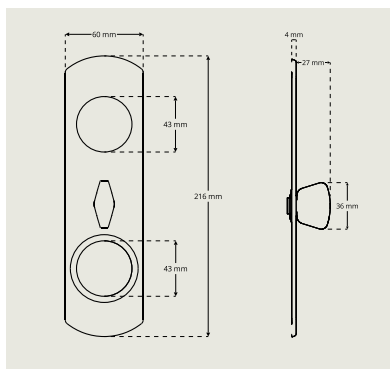

Vred DP 8704