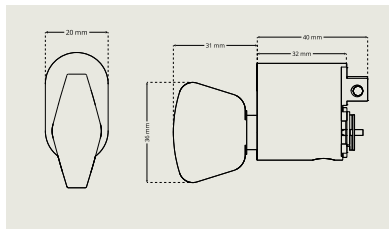

Vredcylinder
KC2541SL