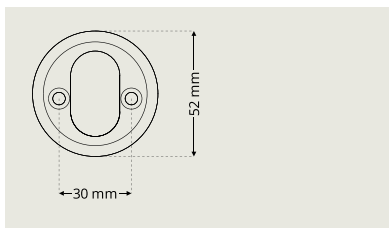

Cylinderring DR 8340