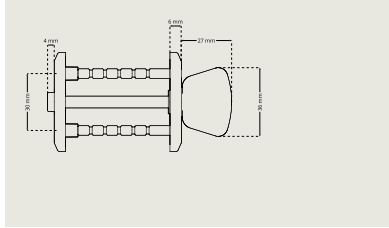

Toalettbehör

Toalettbehören i dormakaba Serie8® följer seriens moderna designspråk. Passar till skandinaviska låshus med 50 eller 70 mm dorndjup. I sortimentet finns toalettbehör med greppvänliga vred, samt särskilt designade vred för enkel frångänglighet.

- Uppfyller EUs nickeldirektiv
- Certifierade för branddörrar

Toalettbehör DI 8261-2