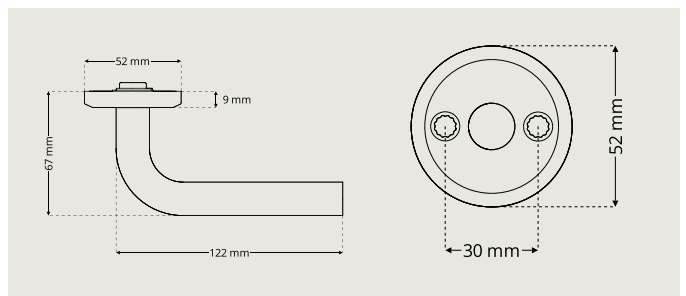

Dörrtrycke DH 8061