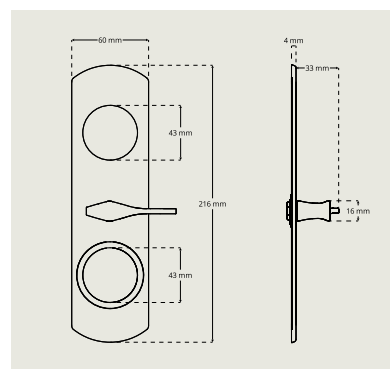

Vred DP 8709

Vred för enkel frångänglighet