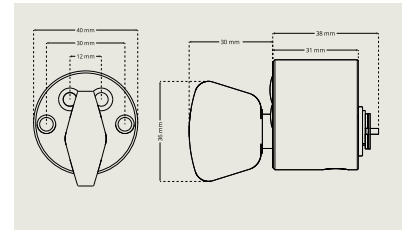

Vredcylinder
KC2573SL