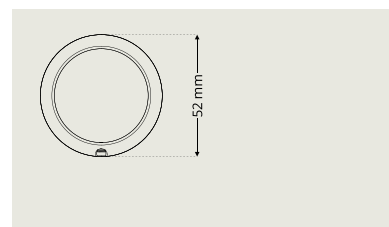

Cylinderringar För runda cylindrar

Cylinderring DR R8352