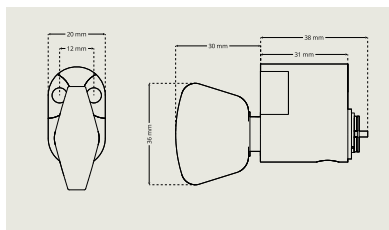

Vredcylinder
KC2549SL