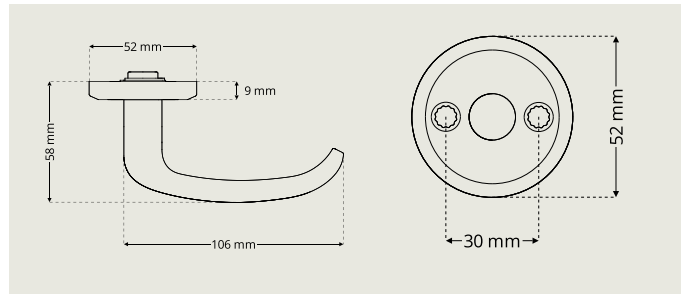

Dörrtrycke DH 8021