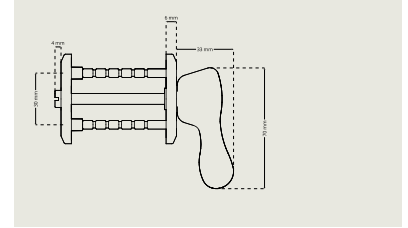

Toalettbehör DI 8269-2