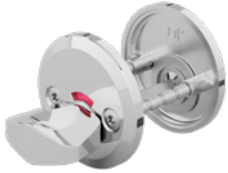

Toalettbehör

Toalettbehören i dormakaba Serie8® följer seriens moderna designspråk. Passar till skandinaviska låshus med 50 eller 70 mm dorndjup. I sortimentet finns toalettbehör med greppvänliga vred, samt särskilt designade vred för enkel frångänglighet.

- Uppfyller EUs nickeldirektiv
- Certifierade för branddörrar

Toalettbehör DI 8261-2