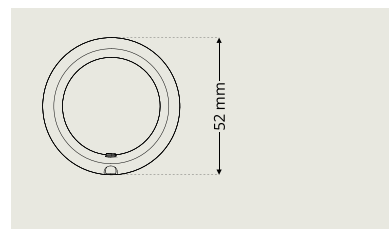

Cylinderring DR R8354