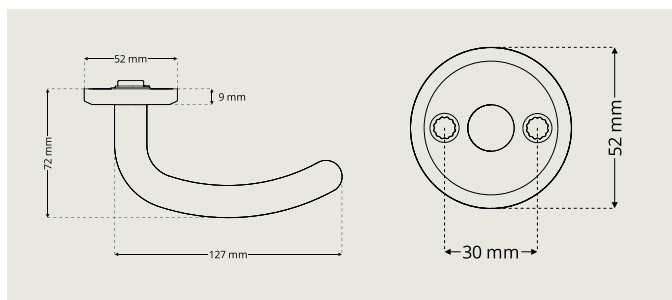

Dörrtrycke DH 8062

Vred

I Serie8® återfinns greppvänliga vred och vredskyttar för låshus i skandinavisk standard med 50 eller 70 mm dorndjup. I sortimentet finns också särskilt designade vred för enkel frångänglighet.

- Bedömt hos Byggvarubedömningen
- Uppfyller EUs nickeldirektiv
- Certifierade för branddörrar