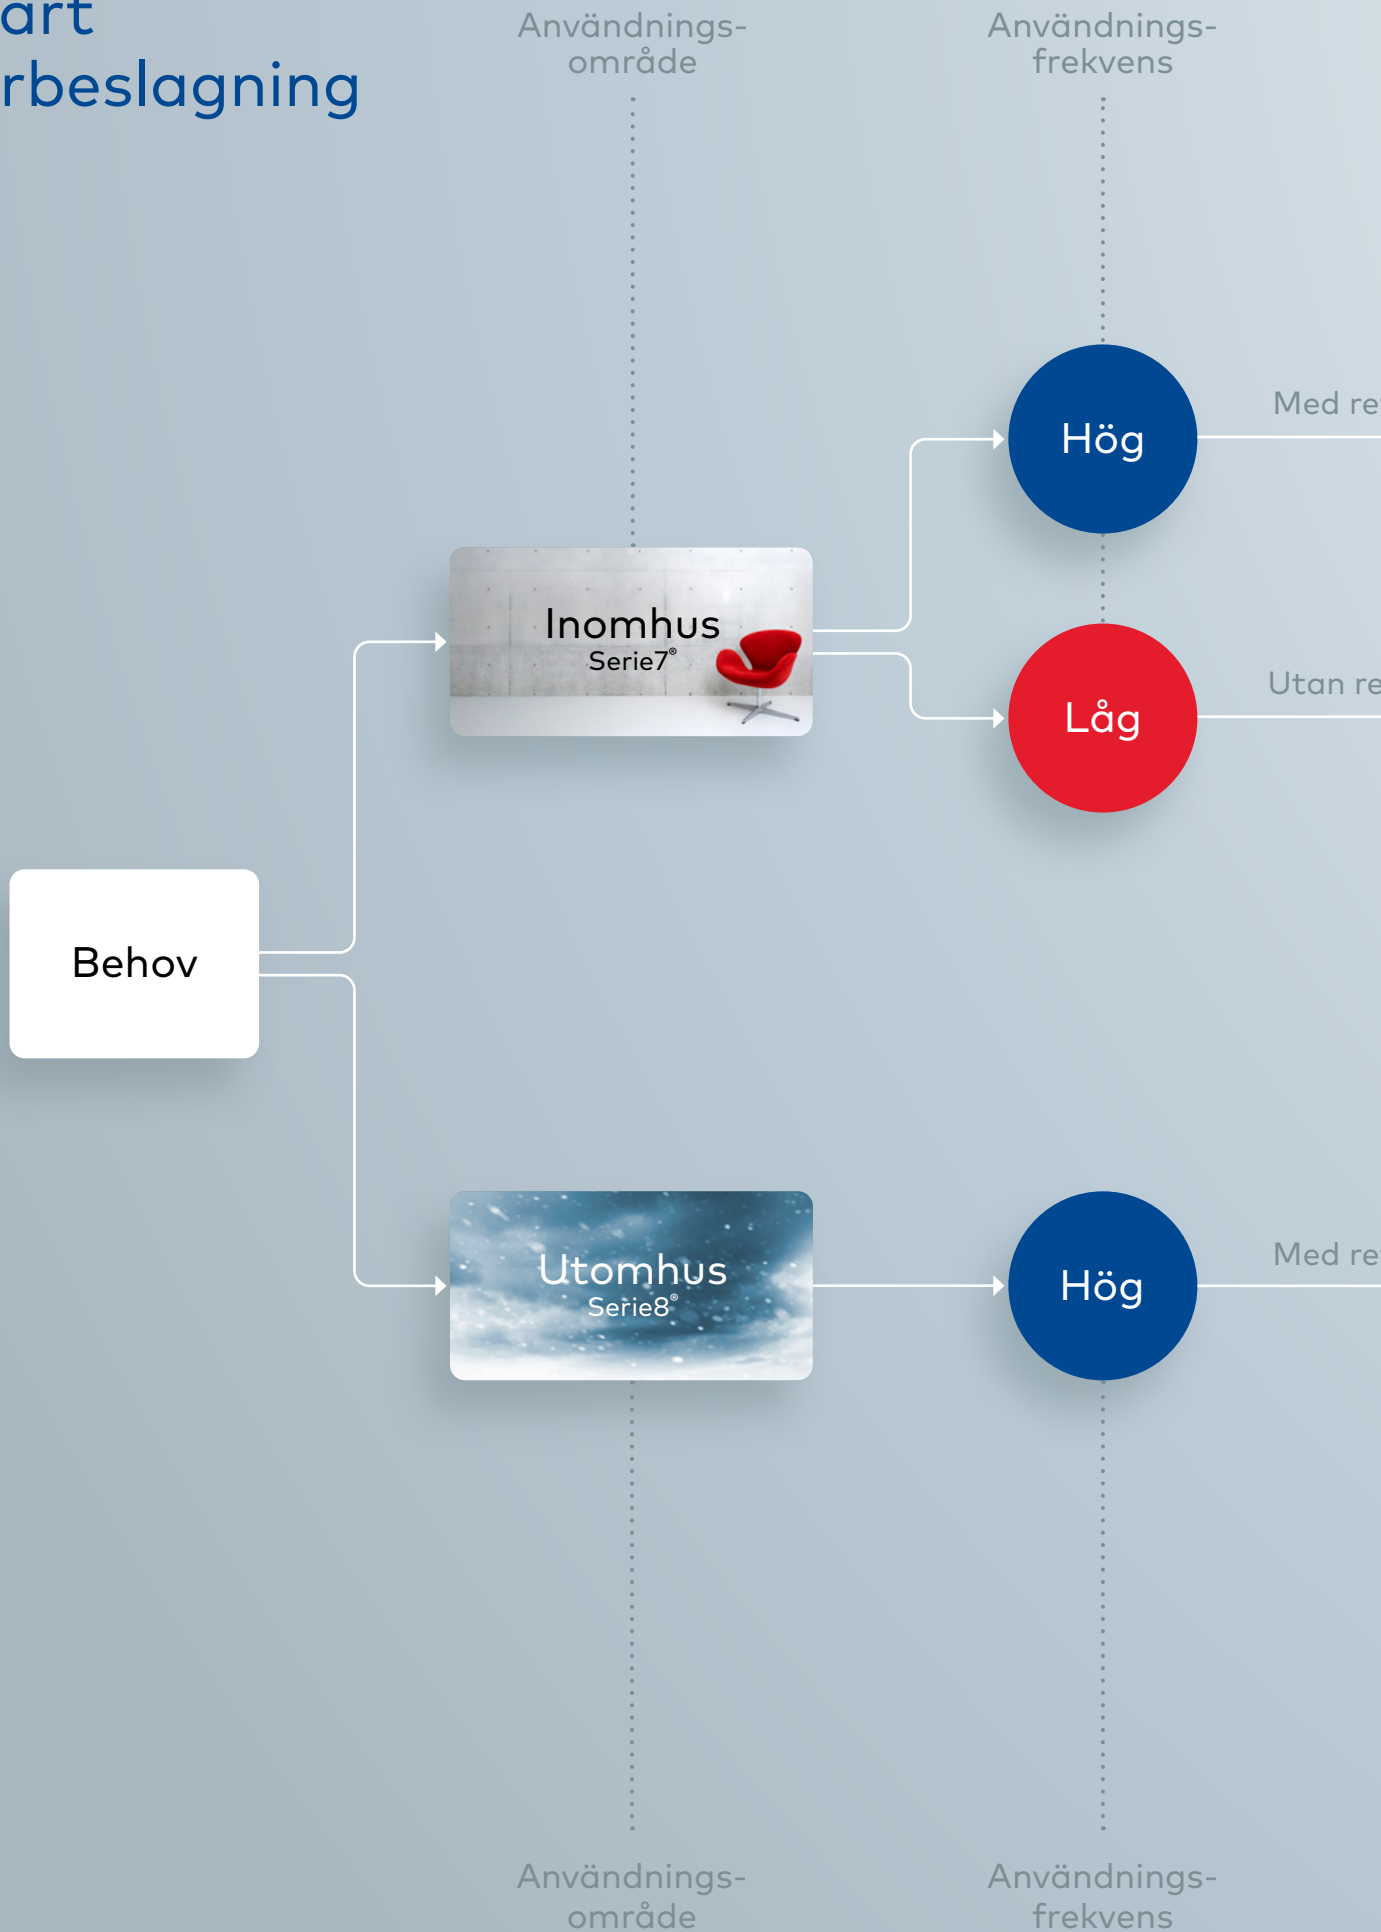

## Återfjädrande vredcylindrar

Vredcylindrar med återfjädrande funktion för att monteras på låshus i skandinavisk standard med 360° nyckelvridning. I sortimentet finns ovala vredcylindrar som passar t ex smalprofilåås samt runda vredcylindrar för skandinaviska låshus med 50 eller 70 mm dorndjup.

- Uppfyller EUs nickeldirektiv

Vredcylinder  
KC2541SL

Vredcylinder  
KC2572SL

Vredcylinder  
KC2542SL

Vredcylinder  
KC2573SL

Vredcylinder  
KC2549SL

# dormakaba Smart dörrbeslagning

Design/Stil

Ytfinish

Serie7®

turfjäder

turfjäder

Samma design

turfjäder