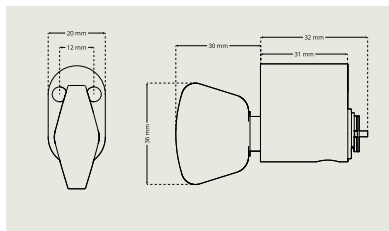

Vredcylinder
KC2542SL