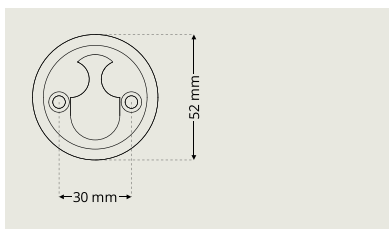

Cylinderring DR 8330