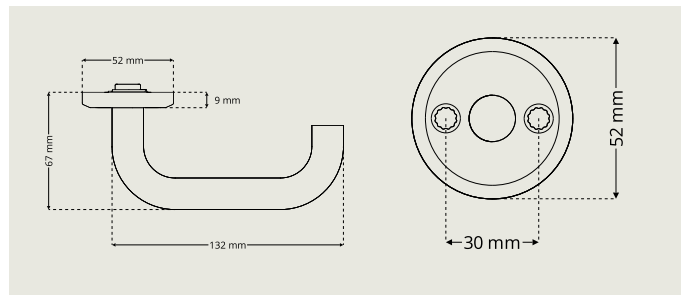

Dörrtrycke DH 8060