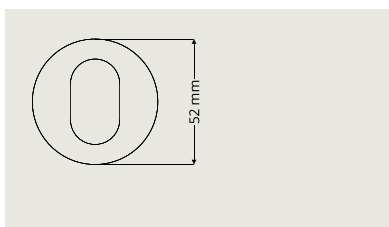

Cylinderbehör

Serie8® innehåller ett brett utbud av cylinderbehör av olika typer i ett flertal olika höjder. Passar till alla dörrar utomhus med låshus av skandinavisk standard med 50 eller 70 mm dorndjup.

- Bedömt hos Byggsvarubedömningen
- Uppfyller EUs nickeldirektiv
- Certifierade för branddörrar

Cylinderringar För ovala cylindrar

Cylinderring DR 8320