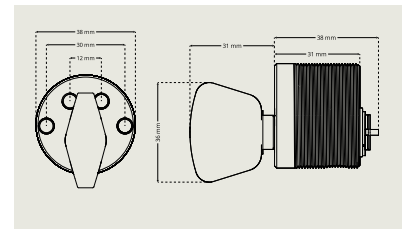

Vredcylinder
KC2572SL