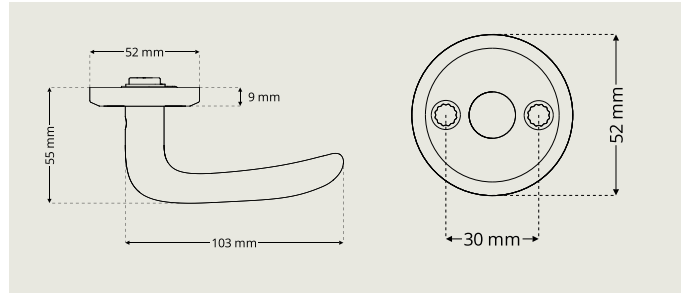

Trycken med retur fjäder

Dubbelverkande retur fjäder för lång livslängd. Passar i dörrar med hög öppningsfrekvens. Genomgående skruvfastsättning M5. För dörrtjocklekar mellan 35 och 95 mm. Passar till skandinaviska lås-hus med 50 eller 70 mm dorndjup.

- EN 1906: 200 000 cykler, grade 4
- Bedömt hos Byggsvarubedömningen
- Uppfyller EUs nickeldirektiv
- Certifierade för branddörrar

Dörrtrycke DH 8020