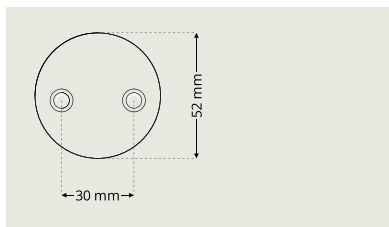

Övriga cylinderbehör

Täckskyltbehör DA 8100